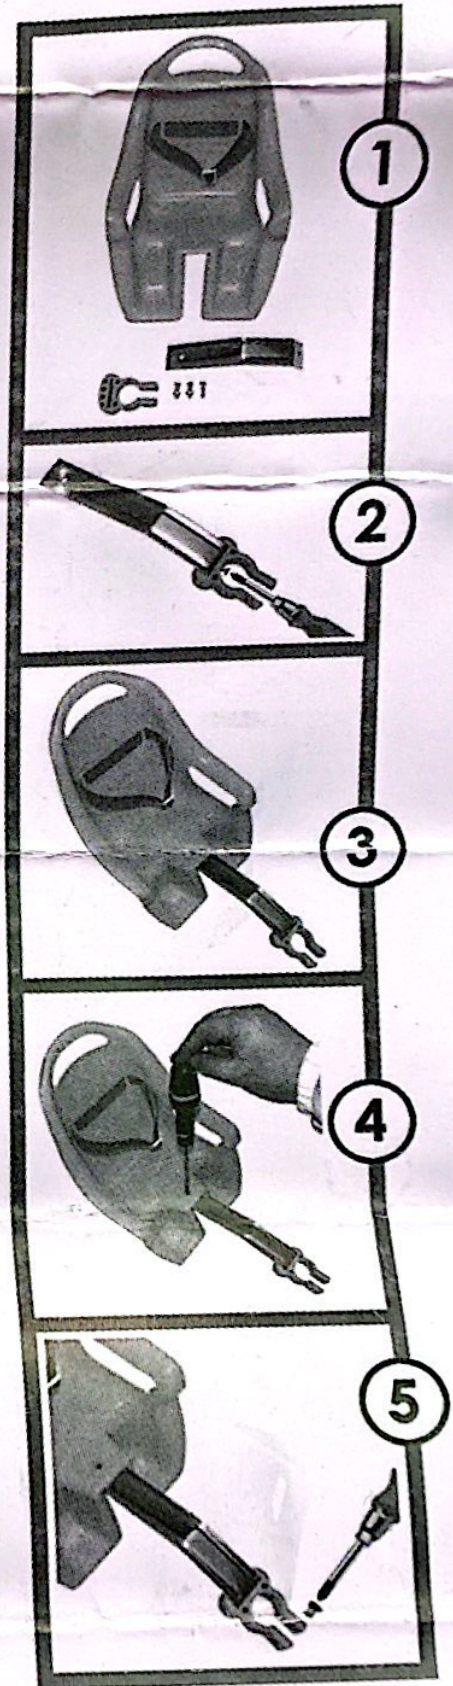

DK FORBRUGEROPLYSNING - gem venligst. Fremstillet i Kina
Advarsel. Indeholder små dele, som kan sluges. Kvælningfare.
Bør samles af en voksen. Efter montering må skrue ikke rage ud.
Dette legetøj er en dukkestol, det er strengt forbudt at have et barn i den.

IT INFORMAZIONE DEI CONSUMATORI - da conservare Prodotto in China.
Attenzione. Contiene piccole parti che potrebbero essere ingerite. Pericolo di
soffocamento.
Il prodotto deve essere montato da un adulto. Dopo l'assemblaggio, le viti non devono
fuoriuscire.
Questo giocattolo è un porta bambola, è assolutamente vietato mettere un bambino.

ES INFORMACIÓN AL CONSUMIDOR - que deben conservar Fabricado en China.
Advertencia. Presencia de pequeños elementos susceptibles de ser ingeridos. Peligro
de asfixia.
Ser ensamblado por un adulto. Las tornillos tras ensamblaje no deben sobresalir.
Este juguete es un portador de la muñeca, está prohibido colocar a un niño.

PT INFORMAÇÃO AO CONSUMIDOR - que devem ser conservados. Feito em China.
Atenção. Pequenas peças destacáveis que podem ser engolidas. Perigo de asfixia.
Para ser montado por um adulto. Os parafusos depois da montagem, não devem
exceder o tamanho necessário.
Este brinquedo é um portador da boneca, é proibido colocar uma criança.

7 Rue Denis PAPIN - 67400 ELKIRCH GRAFFENSTADEN
STAMP
FRANCE